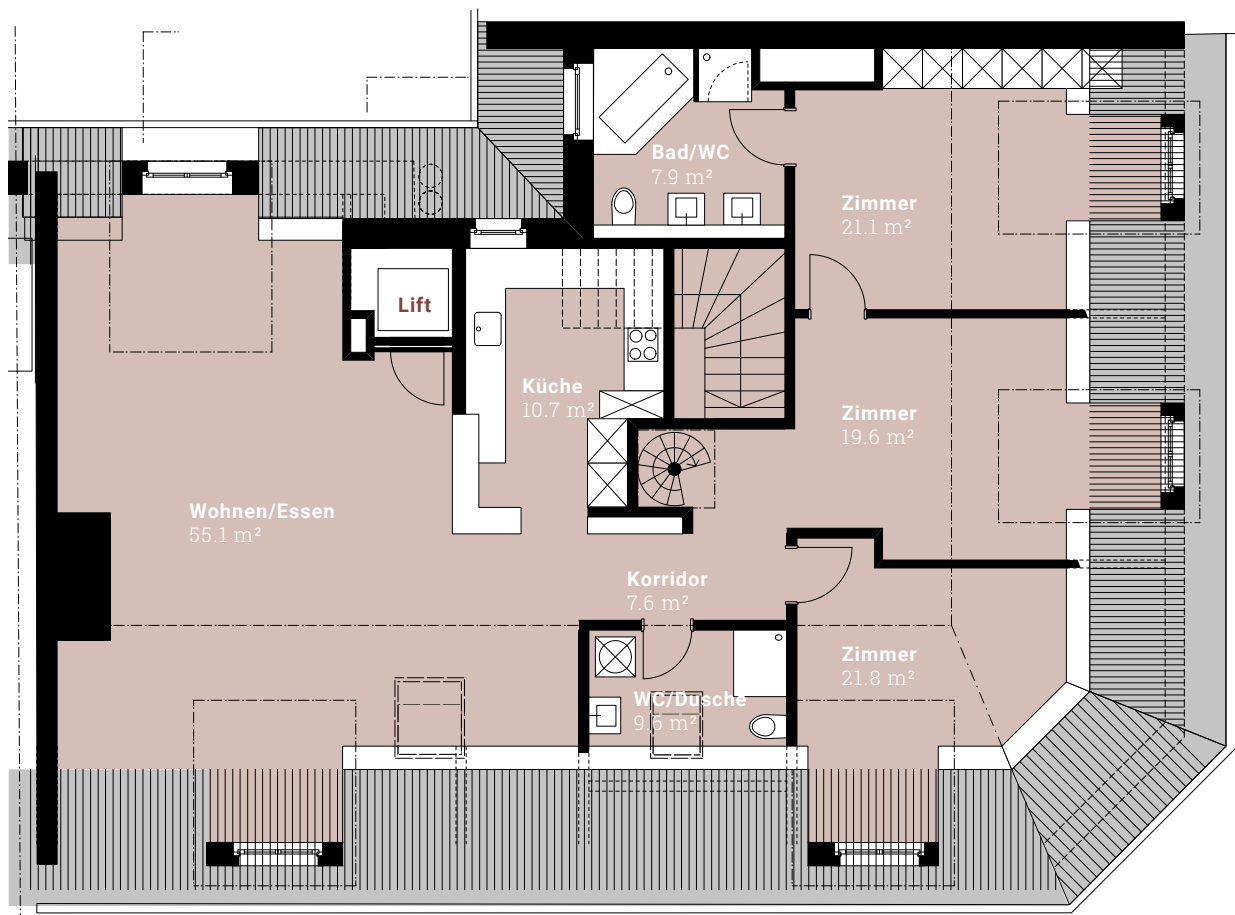

## WOHNUNG 91.5.1

MILITÄRSTRASSE 91  
DACHGESCHOSS

### 4.5-ZIMMER-WOHNUNG

Fläche: 145.8 m<sup>2</sup>  
Terrasse: 75.0 m<sup>2</sup>

Änderungen und Abweichungen gegenüber den publizierten Angaben bleiben ausdrücklich vorbehalten. Keine Haftung.

2|2

#### 4.5-ZIMMER-WOHNUNG

Fläche: 145.8 m<sup>2</sup>

Terrasse: 75.0 m<sup>2</sup>

Änderungen und Abweichungen gegenüber den publizierten Angaben bleiben ausdrücklich vorbehalten. Keine Haftung.