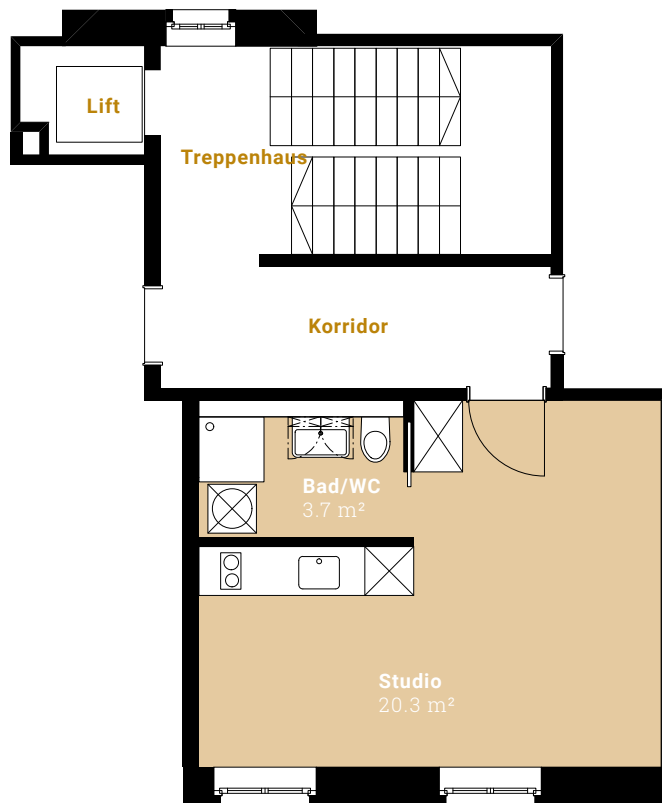

MILLY & TELL

KREIS 4, Z MITZDRIN

WOHNUNG 91.4.2

MILITÄRSTRASSE 91

4. OBERGESCHOSS

1.0-ZIMMER-WOHNUNG

Fläche: 24.0 m²

Änderungen und Abweichungen gegenüber den publizierten Angaben bleiben ausdrücklich vorbehalten. Keine Haftung.