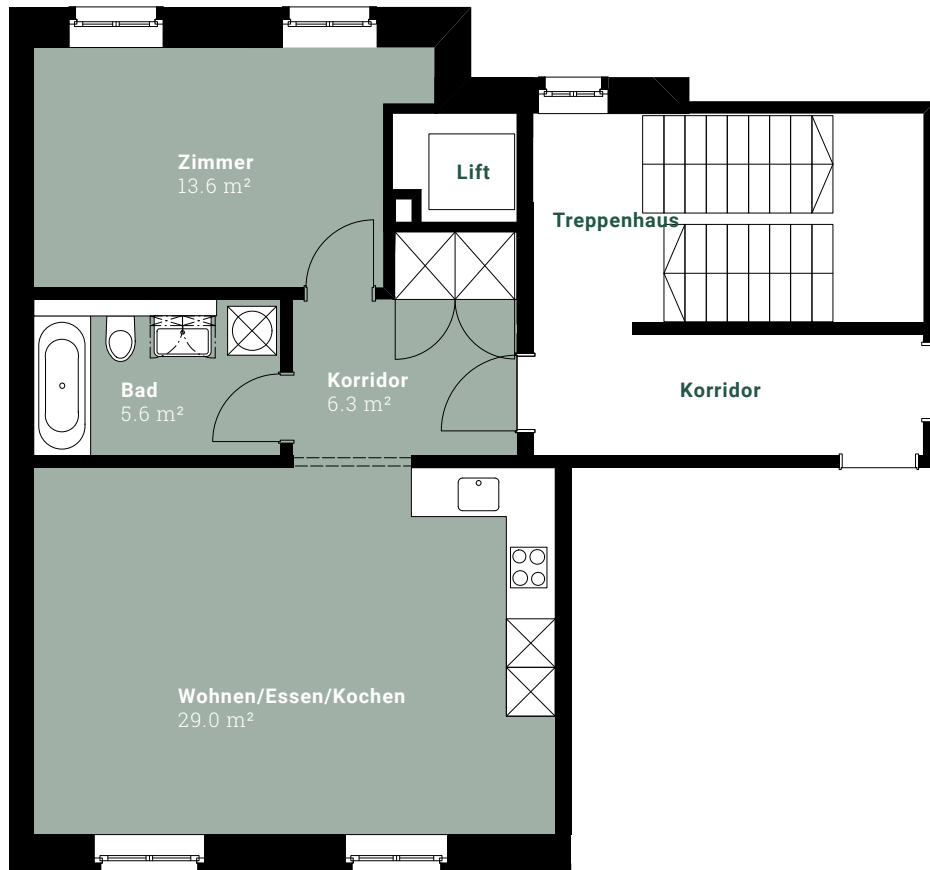

### WOHNUNG 91.4.1

MILITÄRSTRASSE 91

4. OBERGESCHOSS

### 2.5-ZIMMER-WOHNUNG

Fläche: 54.5 m<sup>2</sup>

Änderungen und Abweichungen gegenüber den publizierten Angaben bleiben ausdrücklich vorbehalten. Keine Haftung.