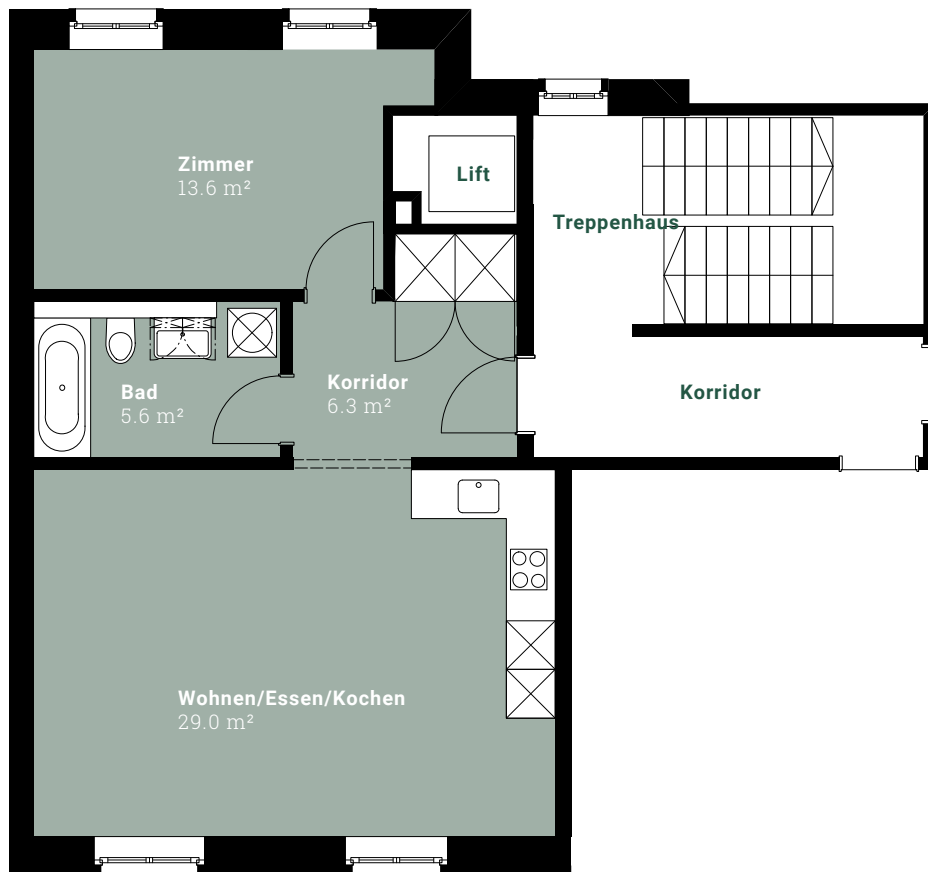

WOHNUNG 91.3.1

MILITÄRSTRASSE 91

3. OBERGESCHOSS

2.5-ZIMMER-WOHNUNG

Fläche: 54.5 m²

Änderungen und Abweichungen gegenüber den publizierten Angaben bleiben ausdrücklich vorbehalten. Keine Haftung.