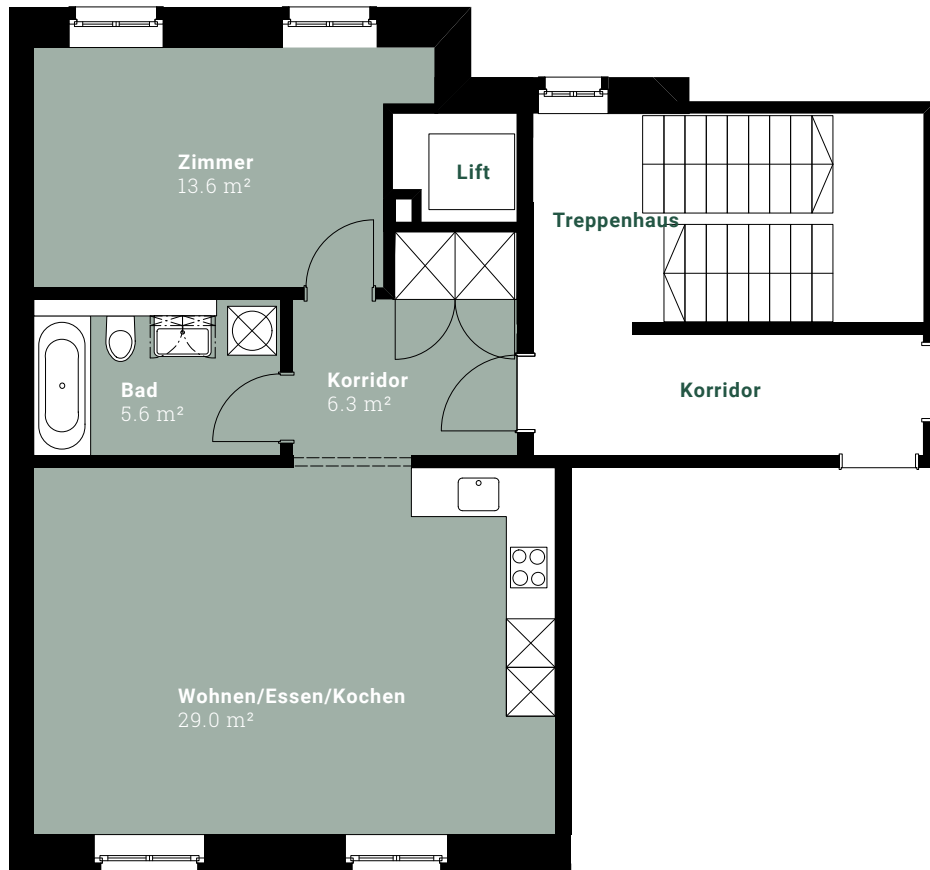

### WOHNUNG 91.2.1

MILITÄRSTRASSE 91

2. OBERGESCHOSS

### 2.5-ZIMMER-WOHNUNG

Fläche: 54.5 m<sup>2</sup>

Änderungen und Abweichungen gegenüber den publizierten Angaben bleiben ausdrücklich vorbehalten. Keine Haftung.