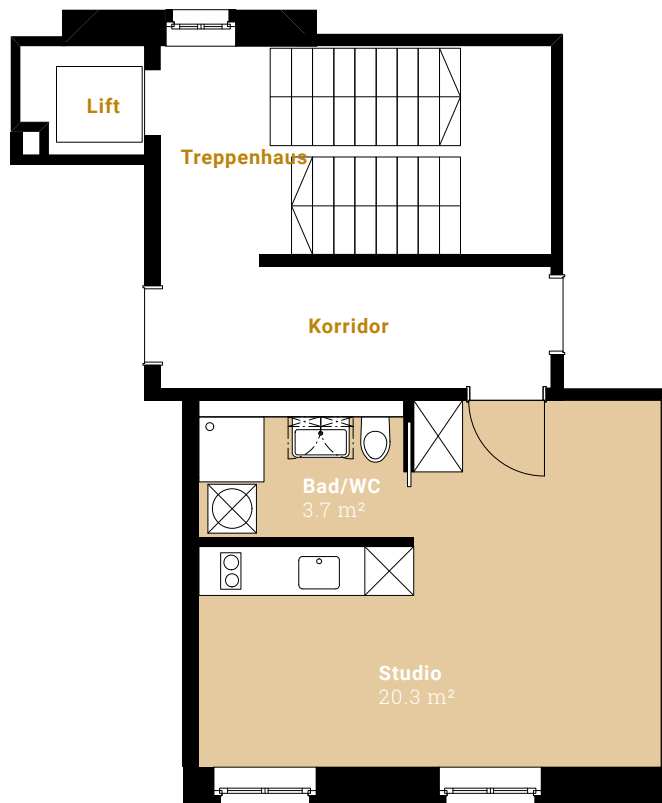

MILLY & TELL

KREIS 4, Z MITZDRIN

WOHNUNG 91.1.2

MILITÄRSTRASSE 91

1. OBERGESCHOSS

1.0-ZIMMER-WOHNUNG

Fläche: 24.0 m²

Änderungen und Abweichungen gegenüber den publizierten Angaben bleiben ausdrücklich vorbehalten. Keine Haftung.