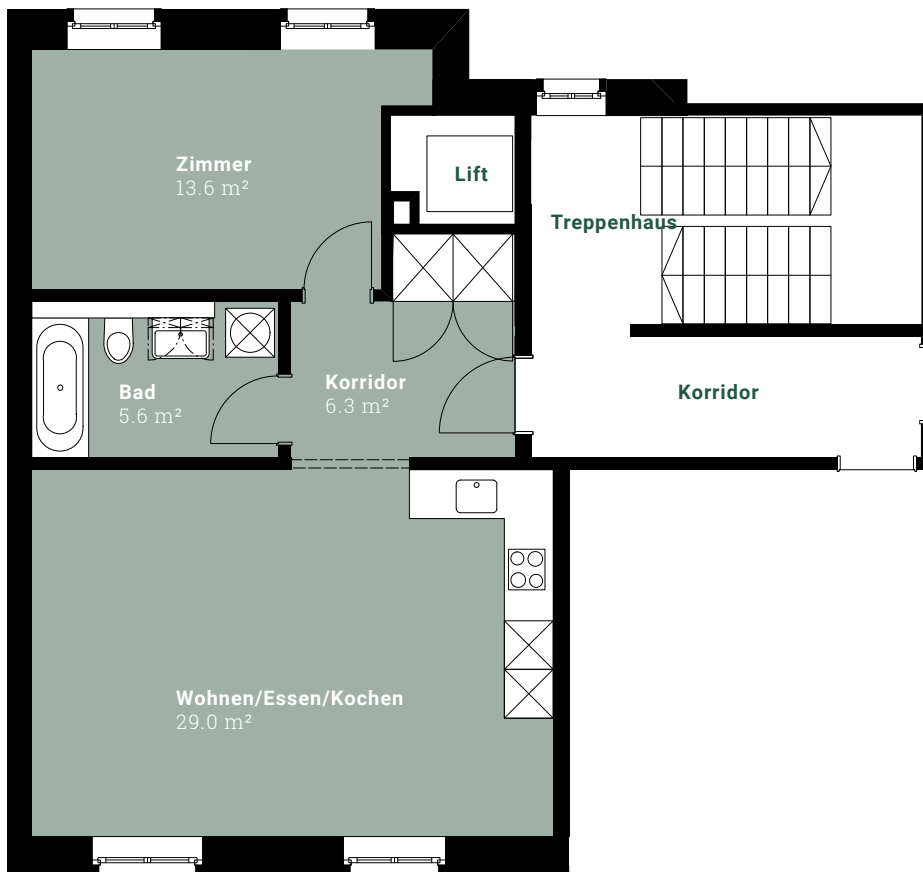

### WOHNUNG 91.1.1

MILITÄRSTRASSE 91

1. OBERGESCHOSS

### 2.5-ZIMMER-WOHNUNG

Fläche: 54.5 m<sup>2</sup>

Änderungen und Abweichungen gegenüber den publizierten Angaben bleiben ausdrücklich vorbehalten. Keine Haftung.