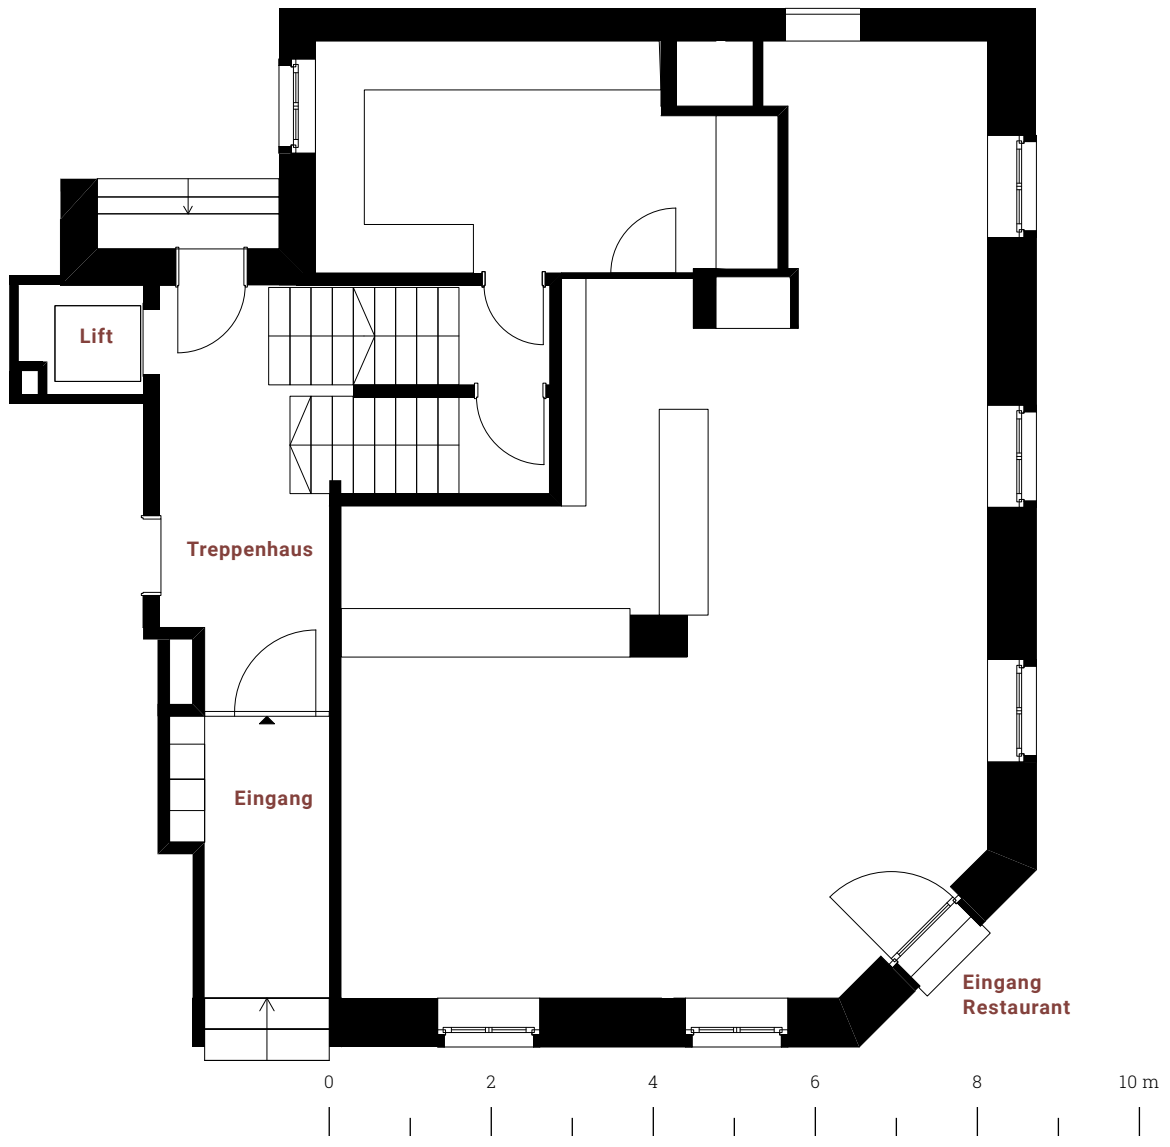

MILLY & TELL

KREIS 4, Z MITZDRIN

RESTAURANT 91.0.2

MILITÄRSTRASSE 91
ERDGESCHOSS

Restaurant

Fläche: 82.8 m²

Änderungen und Abweichungen gegenüber den publizierten Angaben bleiben ausdrücklich vorbehalten. Keine Haftung.