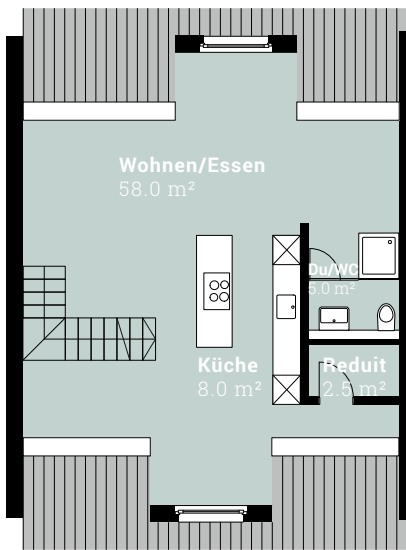

WOHNUNG 89.4.1

MILITÄRSTRASSE 89
DACHGESCHOSS

5.5-ZIMMER-WOHNUNG

Fläche: 154.5 m²
Balkon: 2.5 m²
Terrasse: 22.0 m²

Änderungen und Abweichungen gegenüber den publizierten Angaben bleiben ausdrücklich vorbehalten. Keine Haftung.