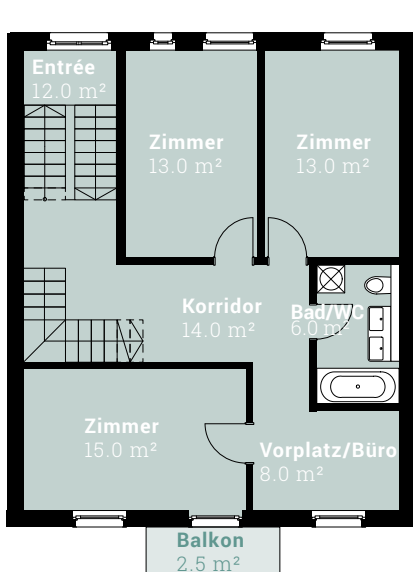

WOHNUNG 89.4.1

MILITÄRSTRASSE 89
DACHGESCHOSS

5.5-ZIMMER-WOHNUNG

Fläche: 154.5 m²
Balkon: 2.5 m²
Terrasse: 22.0 m²

Änderungen und Abweichungen gegenüber den publizierten Angaben bleiben ausdrücklich vorbehalten. Keine Haftung.