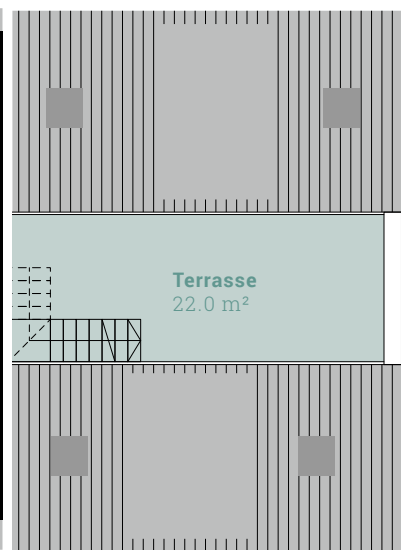

WOHNUNG 89.4.1

MILITÄRSTRASSE 89
DACHGESCHOSS

5.5-ZIMMER-WOHNUNG

Fläche: 154.5 m²
Balkon: 2.5 m²
Terrasse: 22.0 m²

Änderungen und Abweichungen gegenüber den publizierten Angaben bleiben ausdrücklich vorbehalten. Keine Haftung.