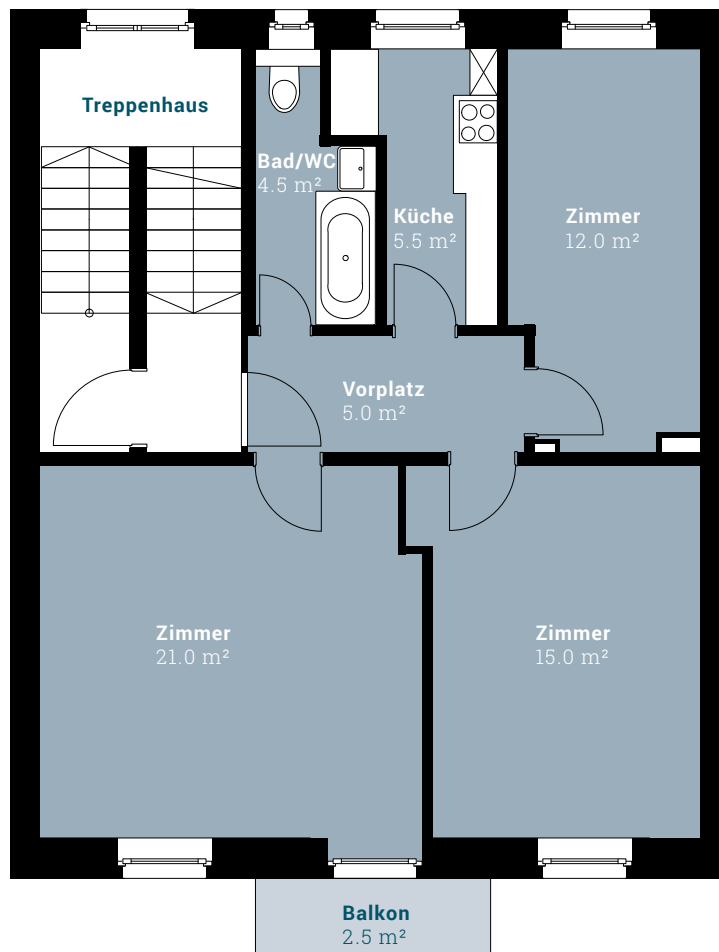

WOHNUNG 89.3.1

MILITÄRSTRASSE 89

3. OBERGESCHOSS

3.0-ZIMMER-WOHNUNG

Fläche: 63.0 m²

Balkon: 2.5 m²

Änderungen und Abweichungen gegenüber den publizierten Angaben bleiben ausdrücklich vorbehalten. Keine Haftung.