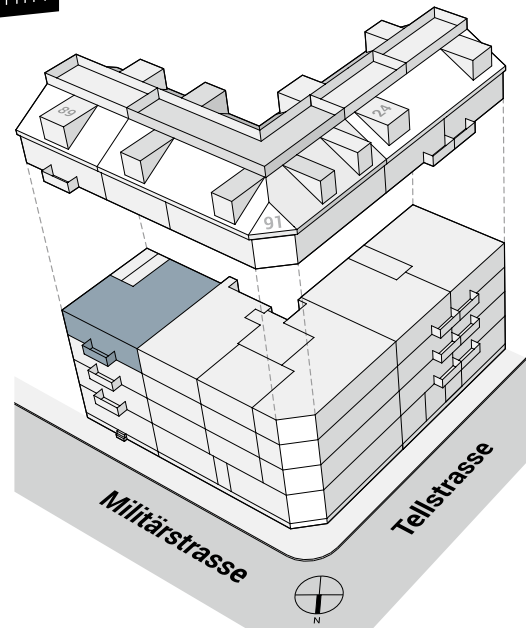

WOHNUNG 89.3.1

MILITÄRSTRASSE 89

3. OBERGESCHOSS

3.0-ZIMMER-WOHNUNG

Fläche: 63.0 m²

Balkon: 2.5 m²

Änderungen und Abweichungen gegenüber den publizierten Angaben bleiben ausdrücklich vorbehalten. Keine Haftung.