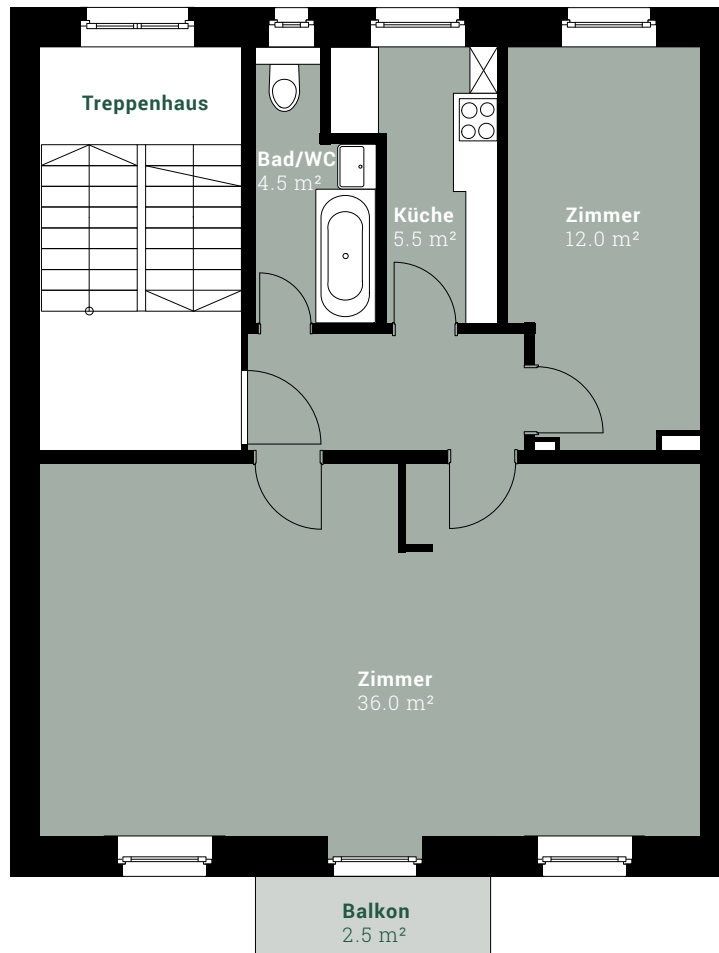

### WOHNUNG 89.1.1

MILITÄRSTRASSE 89

1. OBERGESCHOSS

### 2.0-ZIMMER-WOHNUNG

Fläche: 63.0 m<sup>2</sup>

Balkon: 2.5 m<sup>2</sup>

Änderungen und Abweichungen gegenüber den publizierten Angaben bleiben ausdrücklich vorbehalten. Keine Haftung.