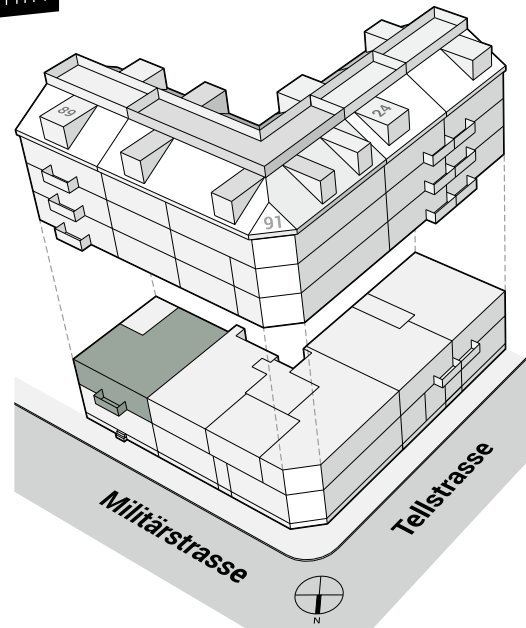

### WOHNUNG 89.1.1

MILITÄRSTRASSE 89

1. OBERGESCHOSS

### 2.0-ZIMMER-WOHNUNG

Fläche: 63.0 m<sup>2</sup>

Balkon: 2.5 m<sup>2</sup>

Änderungen und Abweichungen gegenüber den publizierten Angaben bleiben ausdrücklich vorbehalten. Keine Haftung.