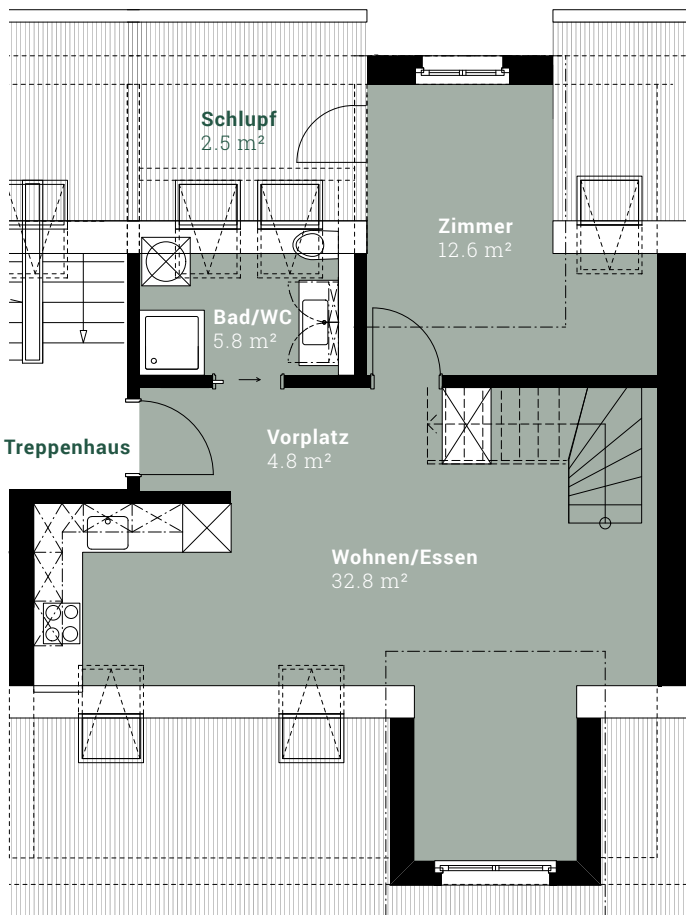

## MAISONETTE WOHNUNG 24.5.2

TELLSTRASSE 24  
DACHGESCHOSS

### 2.5-ZIMMER-WOHNUNG

Fläche: 58.5 m<sup>2</sup>  
Terrasse: 26.5 m<sup>2</sup>

Änderungen und Abweichungen gegenüber den publizierten Angaben bleiben ausdrücklich vorbehalten. Keine Haftung.