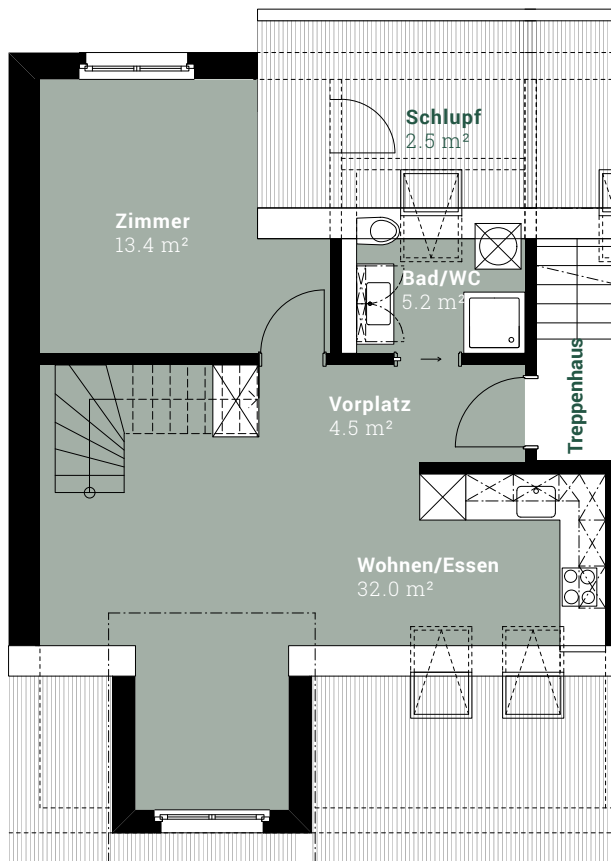

## MAISONETTE WOHNUNG 24.5.1

TELLSTRASSE 24  
DACHGESCHOSS

### 2.5-ZIMMER-WOHNUNG

Fläche: 57.6 m<sup>2</sup>  
Terrasse: 22.5 m<sup>2</sup>

Änderungen und Abweichungen gegenüber den publizierten Angaben bleiben ausdrücklich vorbehalten. Keine Haftung.