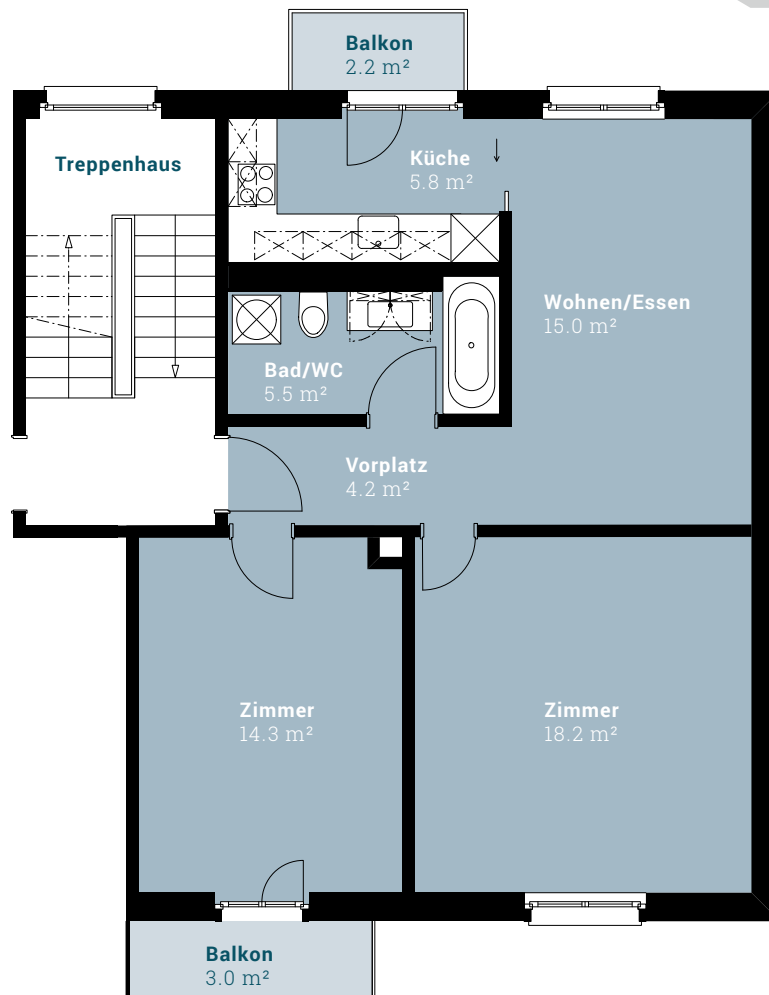

MILLY & TELL

KREIS 4, Z MITZDRIN

WOHNUNG 24.4.2

TELLSTRASSE 24
4. OBERGESCHOSS

3.0-ZIMMER-WOHNUNG

Fläche: 63.0 m²
Balkon: 5.2 m²

Änderungen und Abweichungen gegenüber den publizierten Angaben bleiben ausdrücklich vorbehalten. Keine Haftung.