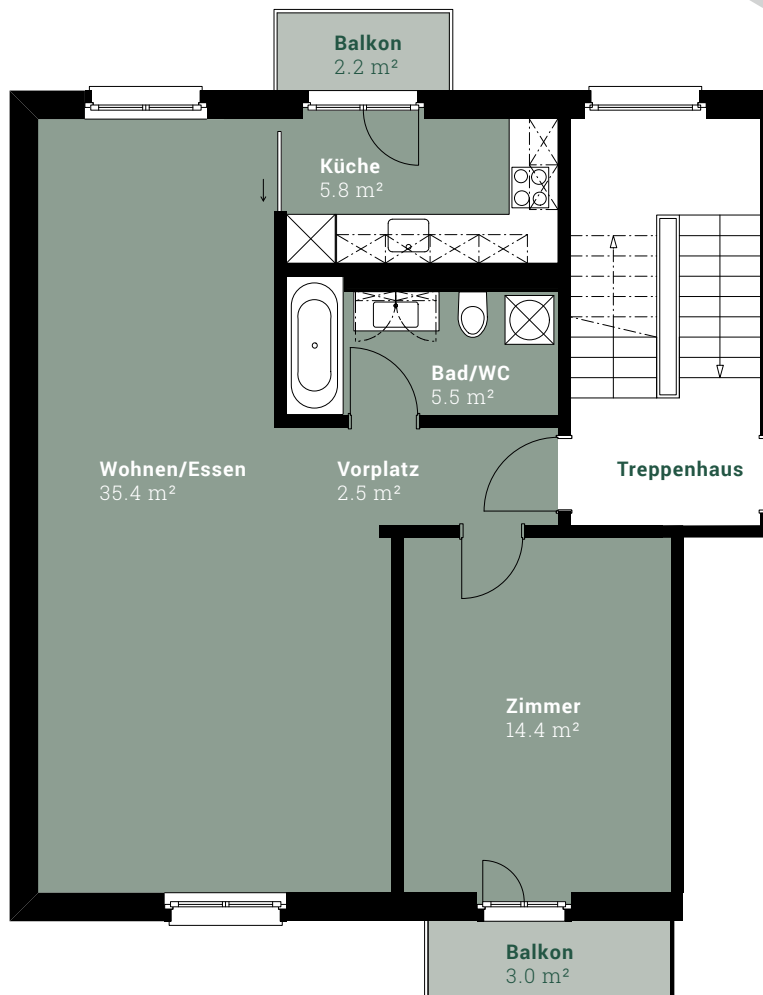

MILLY & TELL

KREIS 4, Z MITZDRIN

WOHNUNG 24.4.1

TELLSTRASSE 24
4. OBERGESCHOSS

2.5-ZIMMER-WOHNUNG

Fläche: 63.6 m²
Balkon: 5.2 m²

Änderungen und Abweichungen gegenüber den publizierten Angaben bleiben ausdrücklich vorbehalten. Keine Haftung.