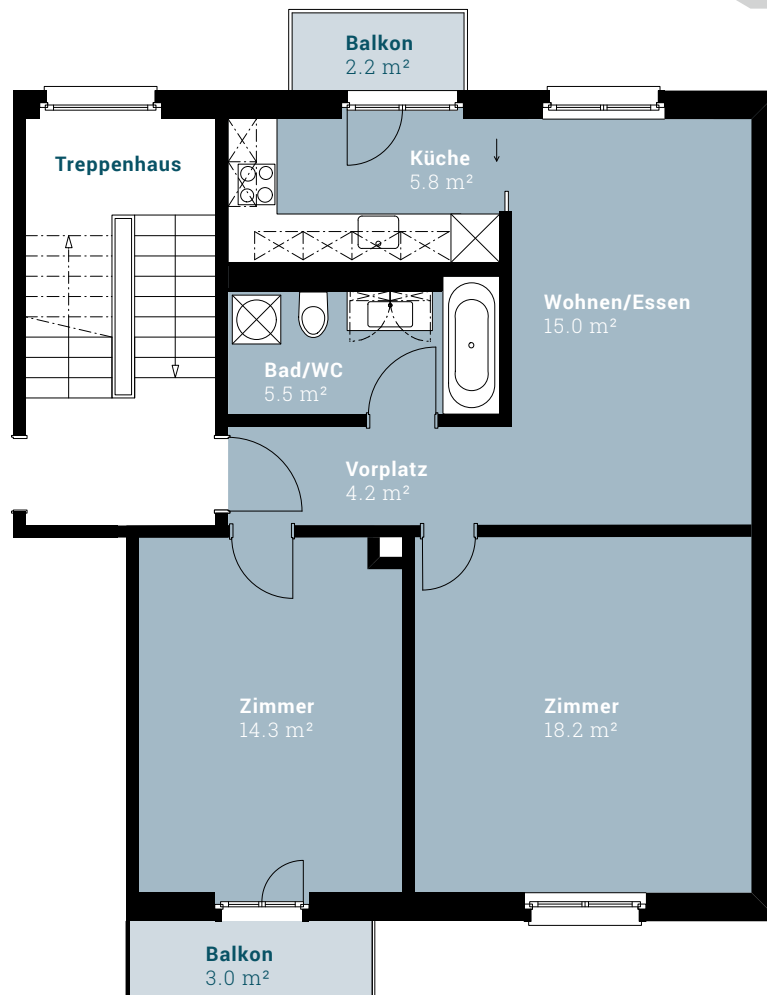

MILLY & TELL

KREIS 4, Z. MITZDRIN

WOHNUNG 24.3.2

TELLSTRASSE 24
3. OBERGESCHOSS

3.0-ZIMMER-WOHNUNG

Fläche: 63.0 m²
Balkon: 5.2 m²

Änderungen und Abweichungen gegenüber den publizierten Angaben bleiben ausdrücklich vorbehalten. Keine Haftung.