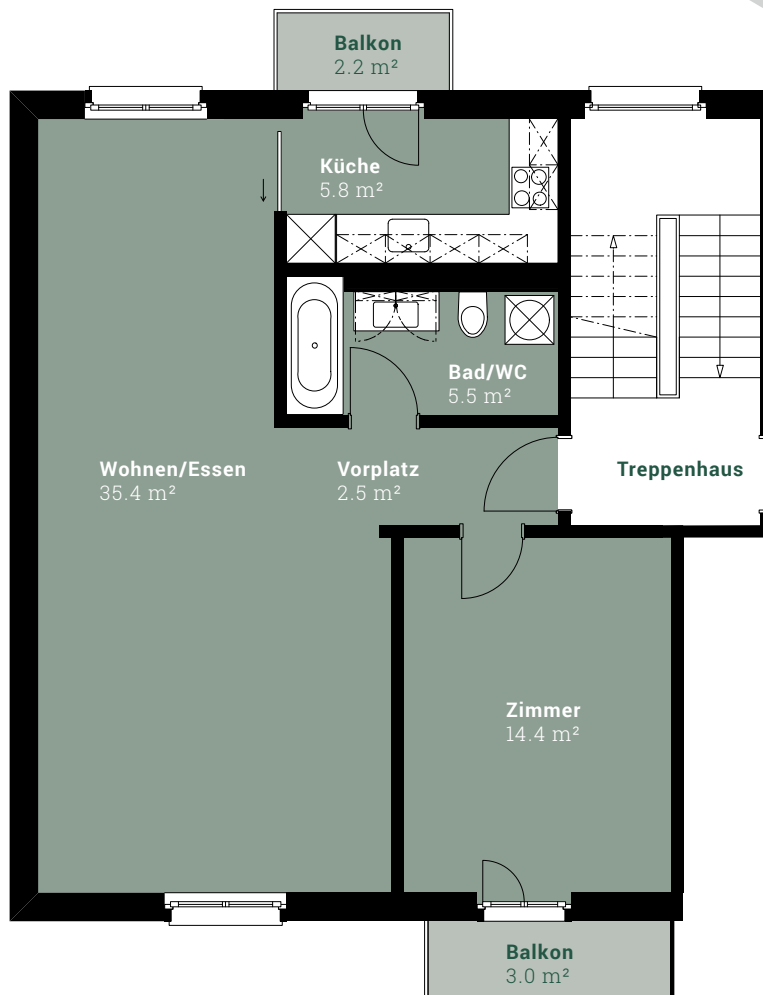

MILLY & TELL

KREIS 4, Z MITZDRIN

WOHNUNG 24.2.1

TELLSTRASSE 24
2. OBERGESCHOSS

2.5-ZIMMER-WOHNUNG

Fläche: 63.6 m²
Balkon: 5.2 m²

Änderungen und Abweichungen gegenüber den publizierten Angaben bleiben ausdrücklich vorbehalten. Keine Haftung.