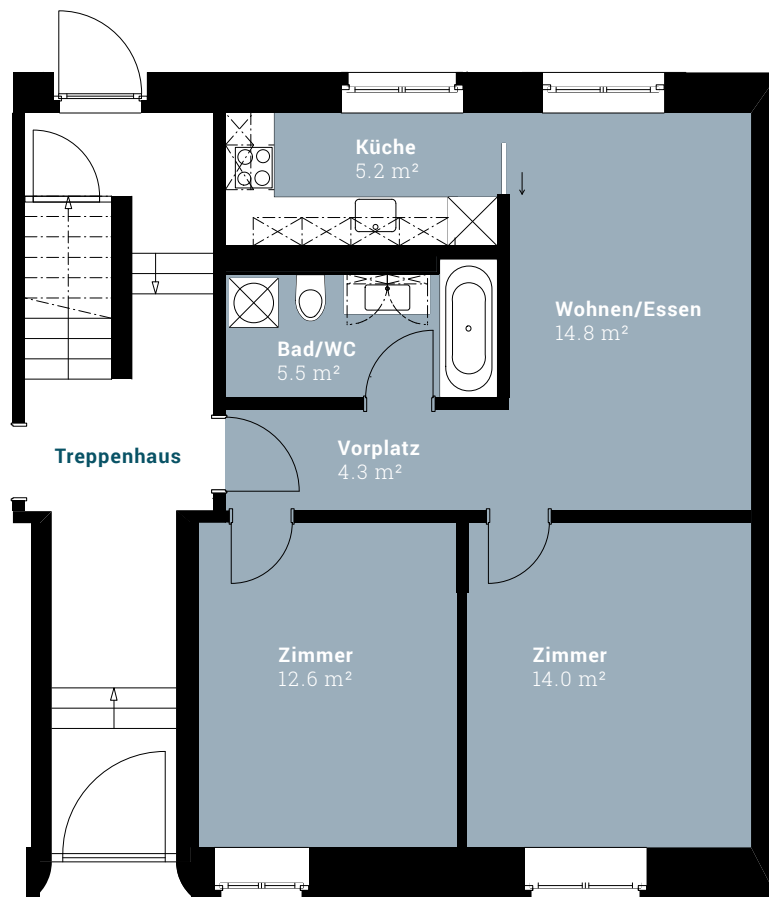

MILLY & TELL

KREIS 4, Z MITZDRIN

WOHNUNG 24.0.2

TELLSTRASSE 24
ERDGESCHOSS

3.0-ZIMMER-WOHNUNG

Fläche: 56.4 m²

Änderungen und Abweichungen gegenüber den publizierten Angaben bleiben ausdrücklich vorbehalten. Keine Haftung.