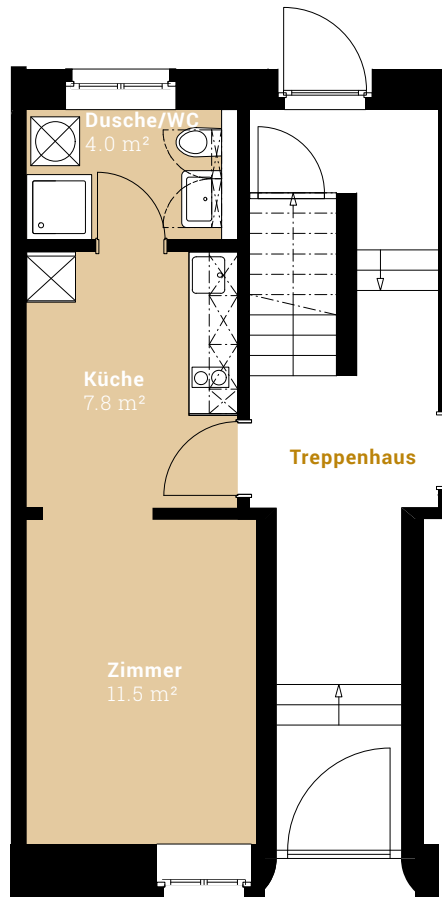

MILLY & TELL

KREIS 4, Z MITZDRIN

WOHNUNG STUDIO 24.0.1

TELLSTRASSE 24
ERDGESCHOSS

1.0-ZIMMER-WOHNUNG

Fläche: 23.3 m²

Änderungen und Abweichungen gegenüber den publizierten Angaben bleiben ausdrücklich vorbehalten. Keine Haftung.